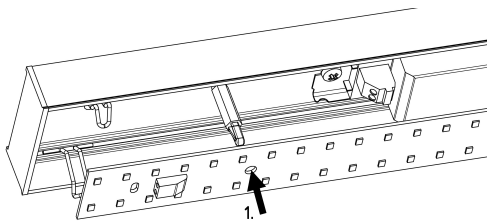

**6** Zapojení elektroinstalace svítidla.  
Connection of power supply to the luminaire.

ON/OFF

STMÍVATELNÉ DALI  
DIMMABLE DALI

OVLÁDÁNÍ TLAČÍTKEM  
SWITCH DIM

**7**

**8**

**9**

**10**

**Boční připojení**  
**Side connection**

**Příslušenství pro boční průchod**  
**Accessories for side entry**  
bílá/white – code 33519  
černá/black – code 33520