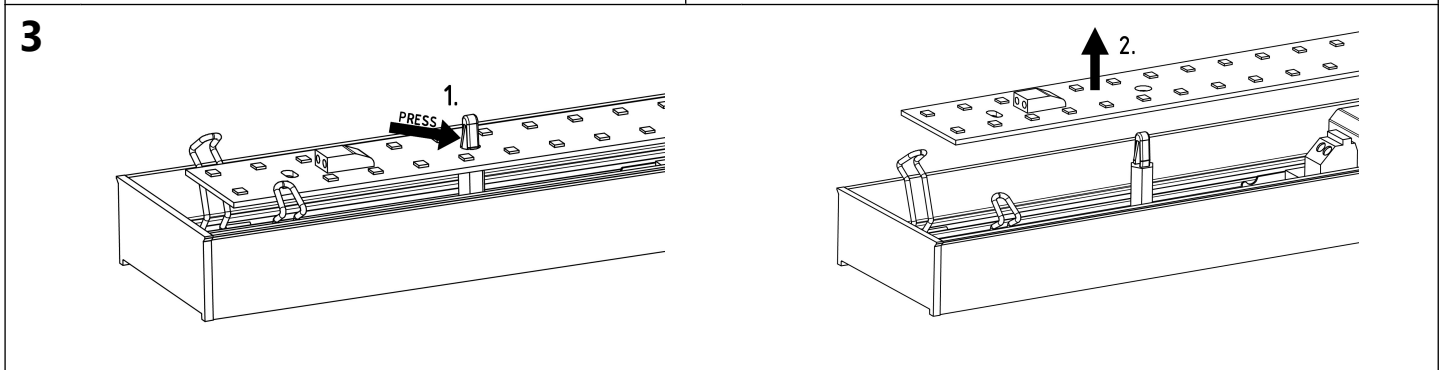

	<b>Elektrická instalace a bezpečnost:</b>	Obecně je nutno dbát platných norem EU. Při jakékoliv revizní či servisní činnosti je nutno svítidlo odpojit od elektrické sítě. Práce smí provádět pouze pracovník s odbornou kvalifikací. <b>POZOR</b> při manipulaci s LED modulem a přívodními kabely k LED modulu! <b>Nedotýkat se LED diod!</b>
	<b>Electrical installation and safety:</b>	Generally it is necessary to follow the EU regulations. At any revision or service activity it is necessary to disconnect lighting fitting from the electrical network. Only qualified and experienced person must do this work. <b>CAUTION</b> when handling the LED module and feeder cables connected to the LED module! <b>Do not touch the LEDs!</b>

**6** Zapojení elektroinstalace svítidla.  
Connection of power supply to the luminaire.

ON/OFF

STMÍVATELNÉ DALI  
DIMMABLE DALI

OVLÁDÁNÍ TLAČÍTKEM  
SWITCH DIM

**7**

**8**

**9**

**10**

**Boční připojení**  
**Side connection**

**Příslušenství pro boční průchod**  
**Accessories for side entry**  
bílá/white – code 33519  
černá/black – code 33520