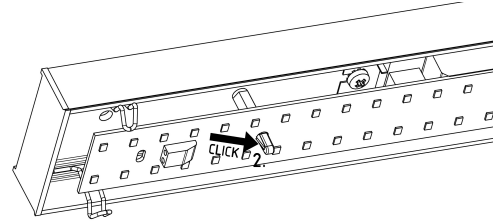

**6** Zapojení elektroinstalace svítidla.  
Connection of power supply to the luminaire.

ON/OFF

STMÍVATELNÉ DALI  
DIMMABLE DALI

OVLÁDÁNÍ TLAČÍTKEM  
SWITCH DIM

**7**

**8**

**9**

**10**

**Boční připojení**  
**Side connection**

**Příslušenství pro boční průchod**  
**Accessories for side entry**  
bílá/white – code 33519  
černá/black – code 33520