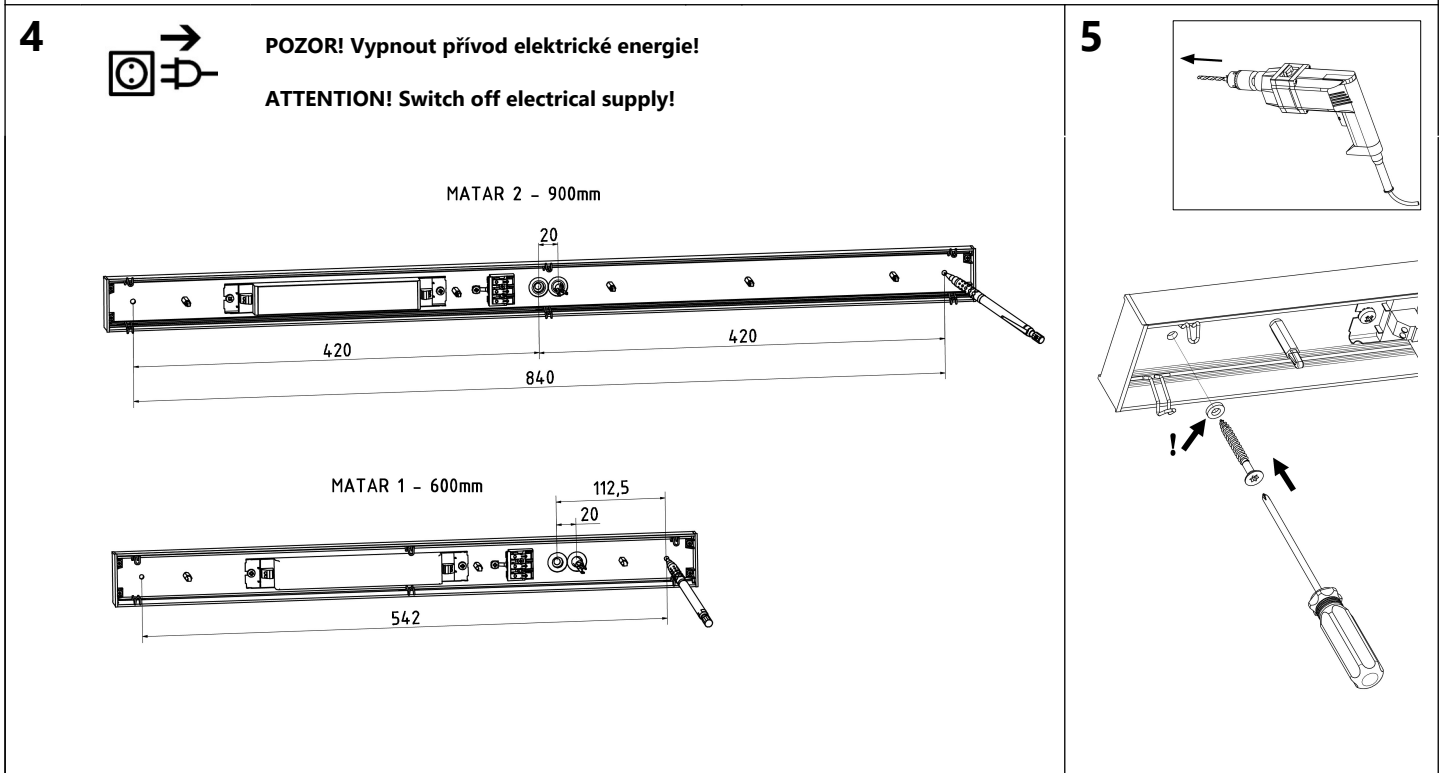

	<b>Elektrická instalace a bezpečnost:</b>	Obecně je nutno dbát platných norem EU. Při jakékoliv revizní či servisní činnosti je nutno svítidlo odpojit od elektrické sítě. Práce smí provádět pouze pracovník s odbornou kvalifikací. <b>POZOR</b> při manipulaci s LED modulem a přívodními kabely k LED modulu! <b>Nedotýkat se LED diod!</b>
	<b>Electrical installation and safety:</b>	Generally it is necessary to follow the EU regulations. At any revision or service activity it is necessary to disconnect lighting fitting from the electrical network. Only qualified and experienced person must do this work. <b>CAUTION</b> when handling the LED module and feeder cables connected to the LED module! <b>Do not touch the LEDs!</b>

**6** Zapojení elektroinstalace svítidla.  
Connection of power supply to the luminaire.

ON/OFF

STMÍVATELNÉ DALI  
DIMMABLE DALI

OVLÁDÁNÍ TLAČÍTKEM  
SWITCH DIM

**7**

**8**

**9**

**10**

**Boční připojení**  
**Side connection**

**Příslušenství pro boční průchod**  
**Accessories for side entry**  
bílá/white – code 33519  
černá/black – code 33520