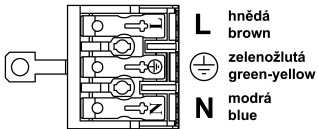

**6** Zapojení elektroinstalace svítidla.  
Connection of power supply to the luminaire.

ON/OFF

STMÍVATELNÉ DALI  
DIMMABLE DALI

OVLÁDÁNÍ TLAČÍTKEM  
SWITCH DIM

**7**

**8**

**9**

**10**

**Boční připojení**  
**Side connection**

**Příslušenství pro boční průchod**  
**Accessories for side entry**  
bílá/white – code 33519  
černá/black – code 33520