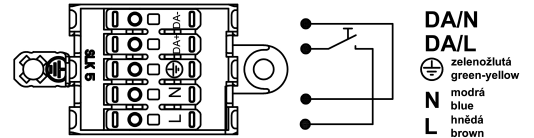

**6** Zapojení elektroinstalace svítidla.  
Connection of power supply to the luminaire.

ON/OFF

STMÍVATELNÉ DALI  
DIMMABLE DALI

OVLÁDÁNÍ TLAČÍTKEM  
SWITCH DIM

**7**

**8**

**9**

**10**

**Boční připojení**  
**Side connection**

**Příslušenství pro boční průchod**  
**Accessories for side entry**  
bílá/white – code 33519  
černá/black – code 33520