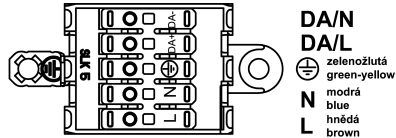

**6** Zapojení elektroinstalace svítidla.  
Connection of power supply to the luminaire.

ON/OFF

STMÍVATELNÉ DALI  
DIMMABLE DALI

OVLÁDÁNÍ TLAČÍTKEM  
SWITCH DIM

**7**

**8**

**9**

**10**

**Boční připojení**  
**Side connection**

**Příslušenství pro boční průchod**  
**Accessories for side entry**  
bílá/white – code 33519  
černá/black – code 33520