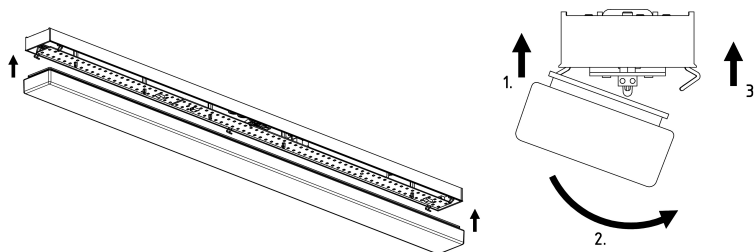

**6** Zapojení elektroinstalace svítidla.  
Connection of power supply to the luminaire.

ON/OFF

STMÍVATELNÉ DALI  
DIMMABLE DALI

OVLÁDÁNÍ TLAČÍTKEM  
SWITCH DIM

**7**

**8**

**9**

**10**

**Boční připojení**  
**Side connection**

**Příslušenství pro boční průchod**  
**Accessories for side entry**  
bílá/white – code 33519  
černá/black – code 33520