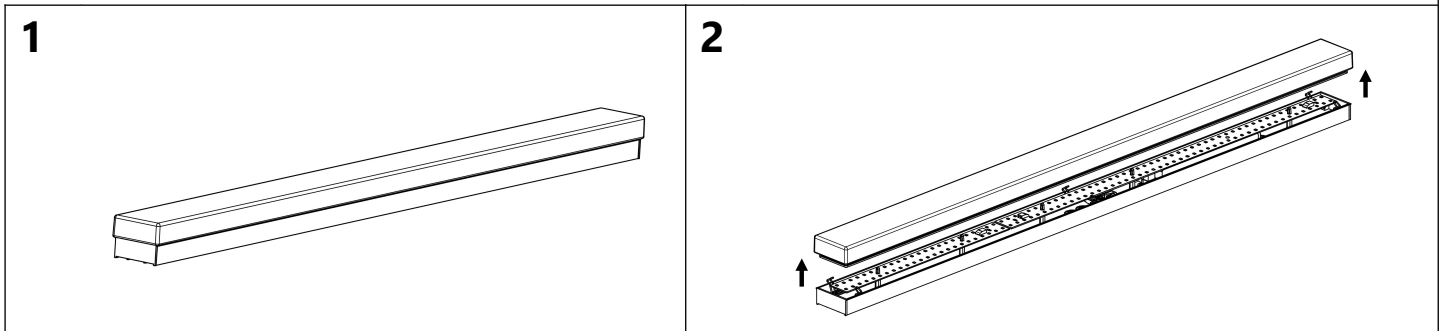

**6** Zapojení elektroinstalace svítidla.  
Connection of power supply to the luminaire.

ON/OFF

STMÍVATELNÉ DALI  
DIMMABLE DALI

OVLÁDÁNÍ TLAČÍTKEM  
SWITCH DIM

**7**

**8**

**9**

**10**

**Boční připojení**  
**Side connection**

**Příslušenství pro boční průchod**  
**Accessories for side entry**  
bílá/white – code 33519  
černá/black – code 33520