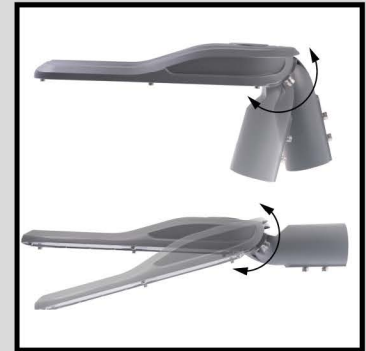

Technický list produktu

LED veřejné osvětlení VOM5

TLVO5001

VOM5-75W

VOM5-120W

Jednoduché upevnění na konstrukční tyče

Detail LED čipů SEOUL 3030

Snadné nastavení úhlu svítidla

Rozměry

	VOM5-75W	VOM5-120W
A	200mm	233mm
B	578mm	612mm
C	61mm	63mm
D	90mm	90mm

Název produktu	Objednací kód (ID)	Barevná teplota (K)	Světelný tok (lm)	Váha (kg)
VOM5-75W-WW	107030	3000K	9350lm	2,8kg
VOM5-75W-DW	107031	4000K	9650lm	2,8kg
VOM5-120W-WW	107032	3000K	14500lm	3,2kg
VOM5-120W-DW	107034	4000K	14900lm	3,2kg

Parametry svítidla

Parametry / produkt	VOM5-75W	VOM5-120W
Vstupní napětí	85-277V AC	85-277V AC
Příkon	75W	120W
Úhel svitu	150° x 70°	150° x 70°
LED čip	SEOUL LED 3030 (jižní Korea)	SEOUL LED 3030 (jižní Korea)
Provozní teplota	-40°C až max. 50°C	-40°C až max. 50°C
Krytí	IP65	IP65
Určeno pro výložník	60mm	60mm
Stmívatelné	Ne	Ne
Záruka	60 měsíců	60 měsíců