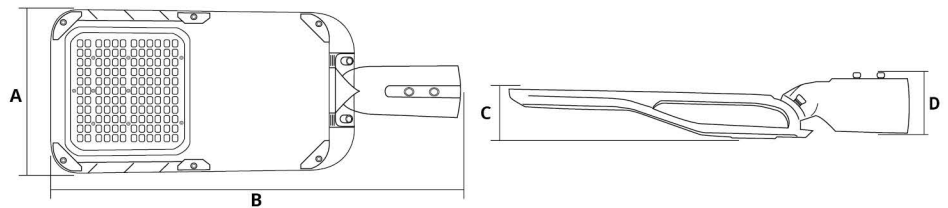

Technický list produktu

LED veřejné osvětlení VOM5

TLVO5001

VOM5-75W

VOM5-120W

Jednoduché upevnění na konstrukční tyče

Detail LED čipů SEOUL 3030

Snadné nastavení úhlu svítidla

Rozměry

	VOM5-75W	VOM5-120W
A	200mm	233mm
B	578mm	612mm
C	61mm	63mm
D	90mm	90mm

Název produktu	Objednací kód (ID)	Barevná teplota (K)	Světelný tok (lm)	Váha (kg)
VOM5-75W-WW	107030	3000K	9350lm	2,8kg
VOM5-75W-DW	107031	4000K	9650lm	2,8kg
VOM5-120W-WW	107032	3000K	14500lm	3,2kg
VOM5-120W-DW	107034	4000K	14900lm	3,2kg

Parametry svítidla

Parametry / produkt	VOM5-75W	VOM5-120W
Vstupní napětí	85-277V AC	85-277V AC
Příkon	75W	120W
Úhel svitu	150° x 70°	150° x 70°
LED čip	SEOUL LED 3030 (jižní Korea)	SEOUL LED 3030 (jižní Korea)
Provozní teplota	-40°C až max. 50°C	-40°C až max. 50°C
Krytí	IP65	IP65
Určeno pro výložník	60mm	60mm
Stmívatelné	Ne	Ne
Záruka	60 měsíců	60 měsíců