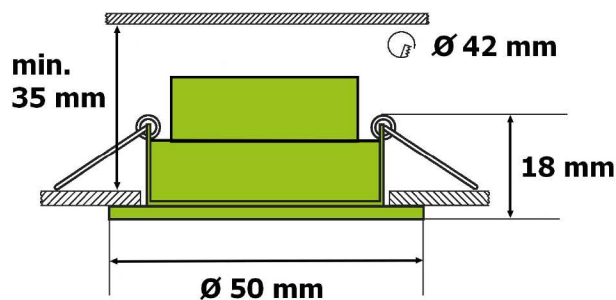

## LED svítidlo TLZ-C3W-30

Miniaturní zápusné výklopné LED svítidlo, které je díky své velikosti vhodné k osvětlení polic, vitrín, nábytku atd. Je vhodné například jako osvětlení zboží, cenností či Vašich sběratelských kousků.

## Specifikace LED svítidla

|                  |                    |
|------------------|--------------------|
| Vstupní napětí   | 12V DC             |
| Příkon           | 3W                 |
| Úhel svitu       | 30°                |
| CRI              | 80±5               |
| Provozní teplota | -15°C až max. 60°C |
| Krytí            | IP20               |
| Průměr otvoru    | 42mm               |
| Životnost        | až 50 000h         |
| Barva svítidla   | hliník             |
| Stmívatelná      | NE                 |