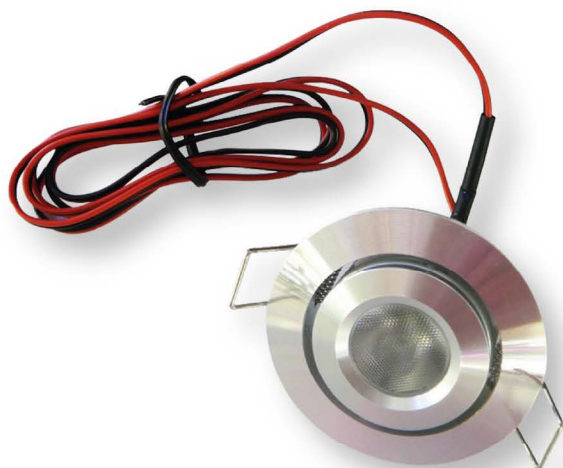

## LED svítidlo TLZ-C3W-30

Miniaturní zápusné výklopné LED svítidlo, které je díky své velikosti vhodné k osvětlení polic, vitrín, nábytku atd. Je vhodné například jako osvětlení zboží, cenností či Vašich sběratelských kousků.

LED svítidlo je osazeno americkými 3W LED čipy značky CREE.

| Název produktu | Objednací kód (ID) | Příkon (W) | Barevná teplota (K)                         | Světelný tok (lm) |
|----------------|--------------------|------------|---|-------------------|
| TLZ-C3W-30-WW  | 106041             | 3W         | 3000K <span style="color: yellow;">■</span> | 260lm             |
| TLZ-C3W-30-CW  | 106042             | 3W         | 6000K <span style="color: white;">■</span>  | 260lm             |

## Specifikace LED svítidla

|                  |                    |
|------------------|--------------------|
| Vstupní napětí   | 12V DC             |
| Příkon           | 3W                 |
| Úhel svitu       | 30°                |
| CRI              | 80±5               |
| Provozní teplota | -15°C až max. 60°C |
| Krytí            | IP20               |
| Průměr otvoru    | 42mm               |
| Životnost        | až 50 000h         |
| Barva svítidla   | hliník             |
| Stmívatelná      | NE                 |