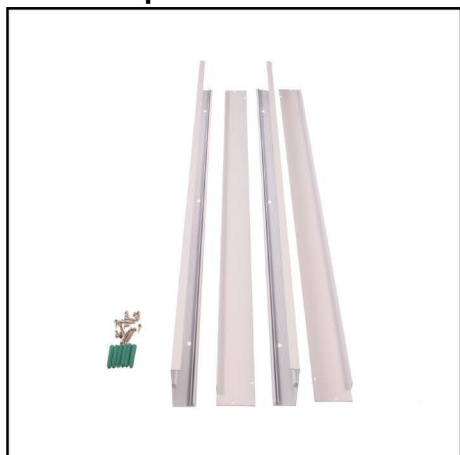

ID KÓD: 102286

Rám LED panelu 60x60 50mm