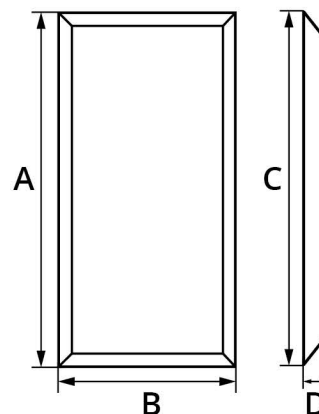

**Technický list produktu**

LED panely UGRB6060; UGRB30120

**UGRB6060****UGRB30120****Rozměry (mm)**

	UGRB6060	UGRB30120
A	595mm	1195mm
B	595mm	295mm
C	595mm	1195mm
D	30mm	30mm

Název produktu	Objednáací kód (ID)	Příkon (W)	Barevná teplota (K)	Světelný tok (lm)
UGRB6060 LED PANEL	102305	40W	3000K <span style="color: yellow;">■</span>	4300lm
UGRB6060 LED PANEL	102306	40W	4000K <span style="color: orange;">■</span>	4350lm
UGRB6060 LED PANEL	102307	40W	6000K <span style="color: white;">■</span>	4400lm
UGRB30120 LED PANEL	102314	40W	3000K <span style="color: yellow;">■</span>	4300lm
UGRB30120 LED PANEL	102315	40W	4000K <span style="color: orange;">■</span>	4350lm
UGRB30120 LED PANEL	102316	40W	6000K <span style="color: white;">■</span>	4400lm