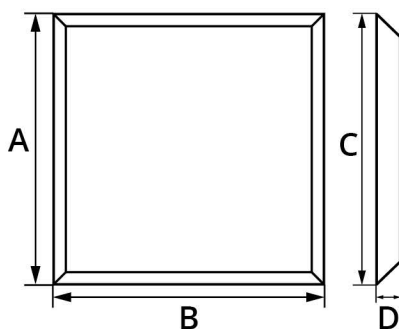

**Technický list produktu**

LED panely UGRB6060; UGRB30120

**UGRB6060****UGRB30120****Rozměry (mm)**

	UGRB6060	UGRB30120
A	595mm	1195mm
B	595mm	295mm
C	595mm	1195mm
D	30mm	30mm

Název produktu	Objednáací kód (ID)	Příkon (W)	Barevná teplota (K)	Světelný tok (lm)
UGRB6060 LED PANEL	102305	40W	3000K <span style="color: yellow;">■</span>	4300lm
UGRB6060 LED PANEL	102306	40W	4000K <span style="color: orange;">■</span>	4350lm
UGRB6060 LED PANEL	102307	40W	6000K <span style="color: white;">■</span>	4400lm
UGRB30120 LED PANEL	102314	40W	3000K <span style="color: yellow;">■</span>	4300lm
UGRB30120 LED PANEL	102315	40W	4000K <span style="color: orange;">■</span>	4350lm
UGRB30120 LED PANEL	102316	40W	6000K <span style="color: white;">■</span>	4400lm